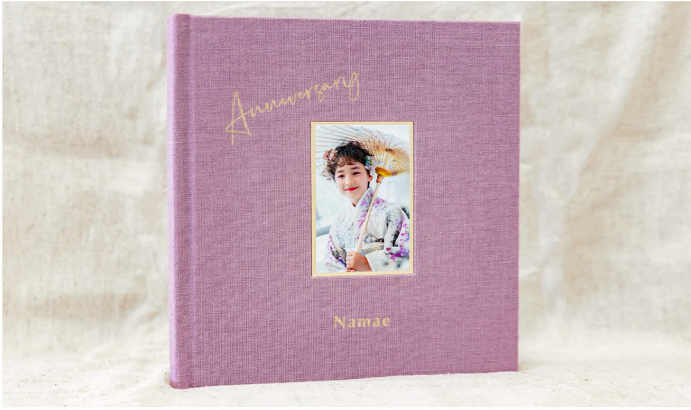

株式会社 **全進堂**

新商品のご案内

New arrival

レザーカバーアルバム（リネン） 新色追加

リネン ピンク

リネン ブルー

選べる楽しさがさらに広がる！大好評のリネン生地の新色が登場しました！

人気のレザーカバーアルバムに、新しい表紙生地が仲間入りしました。

華やかでかわいらしい「ピンク」は、女の子やかわいいデザインを好むお客様にぴったり。落ち着いた「ブルー」は、男の子やシンプルなテイストを求めるお客様におすすめです。さらに、カジュアルでおしゃれな質感と豊富な表紙加工オプションが加わり、お客様だけの特別な1冊を提案する幅が広がります。

この新しいラインナップで、お客様のニーズにもっと応えるアルバム作りをご検討ください。

ブルーム（キャビネ台紙） New!

台紙部材としても、プリマベールなどの作成Sも対応

商品名	サイズ	面数	色
ブルーム	キャビネ	1-2面 3面	ピンク ブルー

トレンド感と実用性を兼ね備えた新作キャビネ台紙が登場！

レザーカバーアルバムで人気のリネン生地に新色が加わり、キャビネ台紙としてラインアップしました。

かわいい「ピンク」と、鮮やかな「ブルー」の2色展開で、753撮影にぴったりのロゴをデザイン。トレンドのコンパクトサイズだから、メインアイテムとしてもサブアイテムとしてもご提案しやすい商品です。新しい台紙で、お客様にさらに喜ばれる商品ラインアップの充実に、ぜひお役立てください。